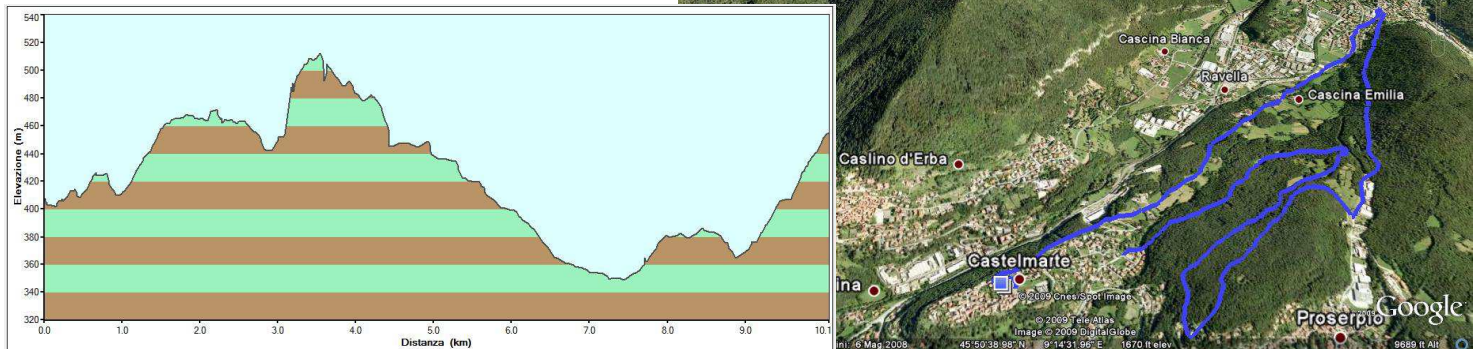

L'ASSOCIAZIONE ONLUS "LA VITA È UN DONO"

ORGANIZZA LA

VIII CAMMINATA NON COMPETITIVA "SUI SENTIERI DI DAVIDE"

MARTEDI' 2 GIUGNO 2015 ALLE ORE 9.30

PERCORSO LUNGO DI 10,5 KM

AL TERMINE:

Dalle ore 12.00 premiazione dei vincitori delle varie classifiche

a seguire apertura cucina in Oratorio

ore 12.30 estrazione a premi

Ritrovo e partenza presso il "Parco di Davide" di CASTELMARTE

PROVINCIA
COMO

COMUNE
ERBA

COMUNE
CASTELMARTE

IL RICAVATO SARÀ DEVOLUTO
ALLA RICERCA DI CURE PER LE ACIDURIE ORGANICHE